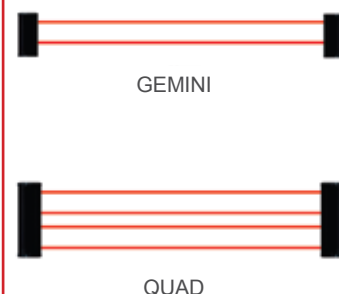

GEMINI и QUAD

АКТИВНЫЕ МИНИ ИК-БАРЬЕРЫ

Доступны в вариантах однолучевых и двухлучевых модулей

GEMINI и **QUAD** - это мини ИК-барьеры небольшого размера со сдвоенными линзами. Готовые к установке они состоят из передатчика и приемника и имеют 8 цифровых выбираемых частот. Барьер **GEMINI** доступен в трех версиях: **GEMINI 30**, **GEMINI 60** и **GEMINI 100**. Барьеры **GEMINI** и **QUAD** могут устанавливаться на столбах, стенах или внутри колонн **TOWER-GARDEN**. Они просты в установке, имеют оптическую синхронизацию и предлагаются по действительно непревзойденному соотношению цена / качество. Крепежные скобы входят в комплект.

Код изделия QUAD: QUAD

Коды изделия GEMINI: GEMINI 30, GEMINI 60, GEMINI 100

Пожалуйста, обратитесь к прайс-листу, чтобы найти все полные коды продуктов и цены.

ТЕХНИЧЕСКИЕ ХАРАКТЕРИСТИКИ	
Максимальная дальность outdoors	200 м (QUAD) 100 м (GEMINI 100) 60 м (GEMINI 60) 30 м (GEMINI 30)
Минимальная дальность outdoors	100 м (QUAD) 50 м (GEMINI 100) 30 м (GEMINI 60) 15 м (GEMINI 30)
Размеры	QUAD: 310 x 95 x 95 мм GEMINI: 170 x 80 x 80 мм
Синхронизация	Оптическая, совмещенная с видеоискателем и светодиодным сигналом
Электропитание	13.8 - 24 Vdc
Регулировка по вертикали	20° (+/- 10°)
Регулировка по горизонтали	180° (+/- 90°)
Рабочая температура	от -25°C до +55°C
Выход Тревога	NO/NC контакты реле
Звуковой сигнал	Зуммер тревоги, продолжительность программируется
Время срабатывания	Регулируется от 50 до 240 мс
Степень защиты	IP55
Стандартные аксессуары	Напольные и настенные кронштейны