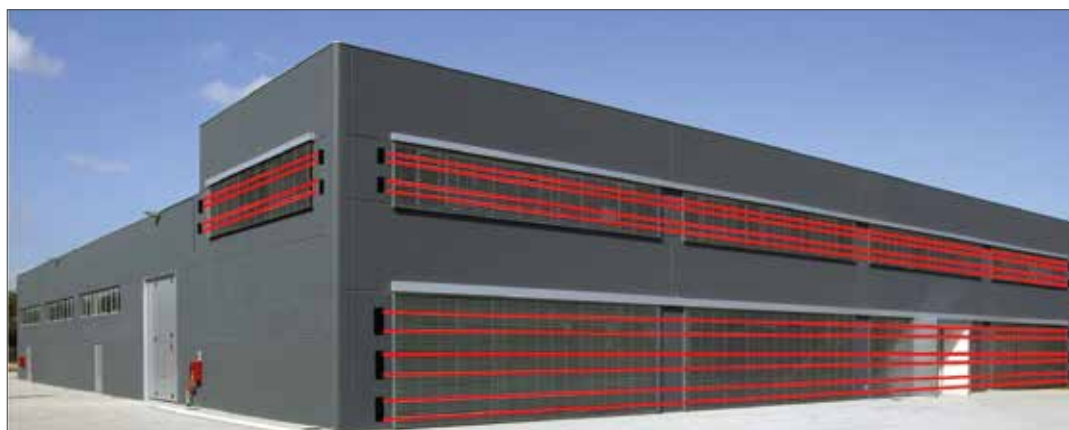

ПРИНАДЛЕЖНОСТИ ПРИ УСТАНОВКЕ В TOWER BOX						
GAR GR (di serie)	GAR WL	GAR POW	TW PRCAP	GAR LAMP	GAR LUMYA	TW CAMCAP
Опора для наземной установки	Кронштейн для настенного монтажа	Источник питания	Крышка с датчиком давления	«Коньяк»	«Белый»	«Белый»
200 x 210 mm Ø 33 cm	200 x 210 mm Ø 33 cm	12 Vdc - 1,5 Ah 24 Vac - 2,0 Ah	против перелаза	Ø 32 cm		

GEMINI и QUAD в комбинации с Tower Box