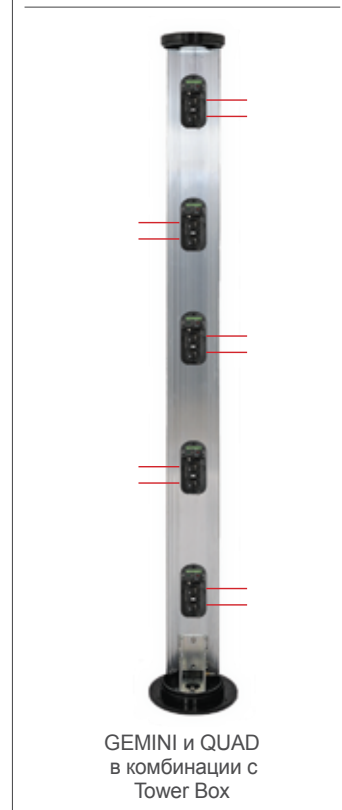

GEMINI и QUAD

АКТИВНЫЕ МИНИ ИК-БАРЬЕРЫ

Доступны в вариантах однолучевых и двухлучевых модулей

GEMINI и **QUAD** - это мини ИК-барьеры небольшого размера со сдвоенными линзами. Готовые к установке они состоят из передатчика и приемника и имеют 8 цифровых выбираемых частот. Барьер **GEMINI** доступен в трех версиях: **GEMINI 30**, **GEMINI 60** и **GEMINI 100**. Барьеры **GEMINI** и **QUAD** могут устанавливаться на столбах, стенах или внутри колонн **TOWER-GARDEN**. Они просты в установке, имеют оптическую синхронизацию и предлагаются по действительно непревзойденному соотношению цена / качество. Крепежные скобы входят в комплект.

Код изделия QUAD: QUAD

Коды изделия GEMINI: GEMINI 30, GEMINI 60, GEMINI 100

Пожалуйста, обратитесь к прайс-листу, чтобы найти все полные коды продуктов и цены.

ТЕХНИЧЕСКИЕ ХАРАКТЕРИСТИКИ	
Максимальная дальность outdoors	200 м (QUAD) 100 м (GEMINI 100) 60 м (GEMINI 60) 30 м (GEMINI 30)
Минимальная дальность outdoors	100 м (QUAD) 50 м (GEMINI 100) 30 м (GEMINI 60) 15 м (GEMINI 30)
Размеры	QUAD: 310 x 95 x 95 мм GEMINI: 170 x 80 x 80 мм
Синхронизация	Оптическая, совмещенная с видеоискателем и светодиодным сигналом
Электропитание	13.8 - 24 Vdc
Регулировка по вертикали	20° (+/- 10°)
Регулировка по горизонтали	180° (+/- 90°)
Рабочая температура	от -25°C до +55°C
Выход Тревога	NO/NC контакты реле
Звуковой сигнал	Зуммер тревоги, продолжительность программируется
Время срабатывания	Регулируется от 50 до 240 мс
Степень защиты	IP55
Стандартные аксессуары	Напольные и настенные кронштейны

ПРИНАДЛЕЖНОСТИ ПРИ УСТАНОВКЕ В TOWER BOX						
GAR GR (di serie)	GAR WL	GAR POW	TW PRCAP	GAR LAMP	GAR LUMYA	TW CAMCAP
Опора для наземной установки	Кронштейн для настенного монтажа	Источник питания	Крышка с датчиком давления	«Коньяк»	«Белый»	«Белый»
200 x 210 mm Ø 33 cm	200 x 210 mm Ø 33 cm	12 Vdc - 1,5 Ah 24 Vac - 2,0 Ah	против перелаза	Ø 32 cm		